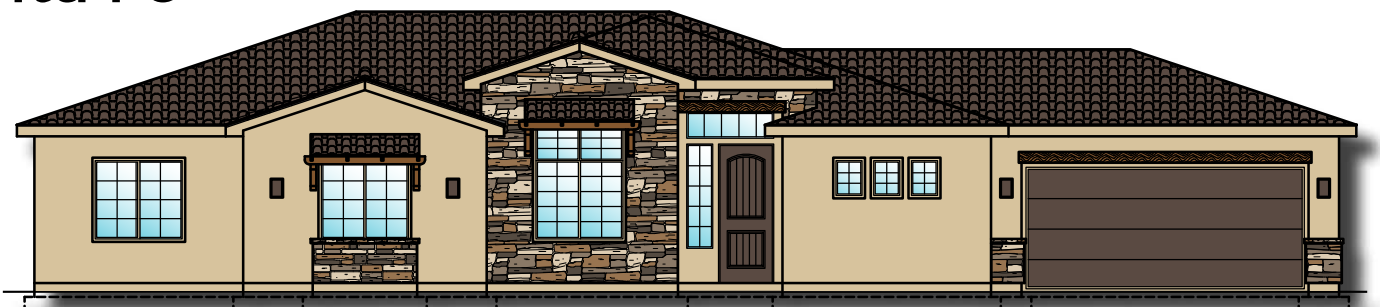

Plan 1968 ELEVATIONS

3043 E. Amaranth Dr.
St. George, UT 84790
435.652.5515

Blake Bird 435.862.1730
Dan Wiarda 435.590.1260

Oxford

American

Santa Fe

Plan1968 FLOOR PLAN

3043 E. Amaranth Dr.
St. George, UT 84790
435.652.5515

Blake Bird 435.862.1730
Dan Wiarda 435.590.1260

1,968 Sqft • 4 Beds • 2 Baths • 2 Garages • 75' ► x 43' ▲