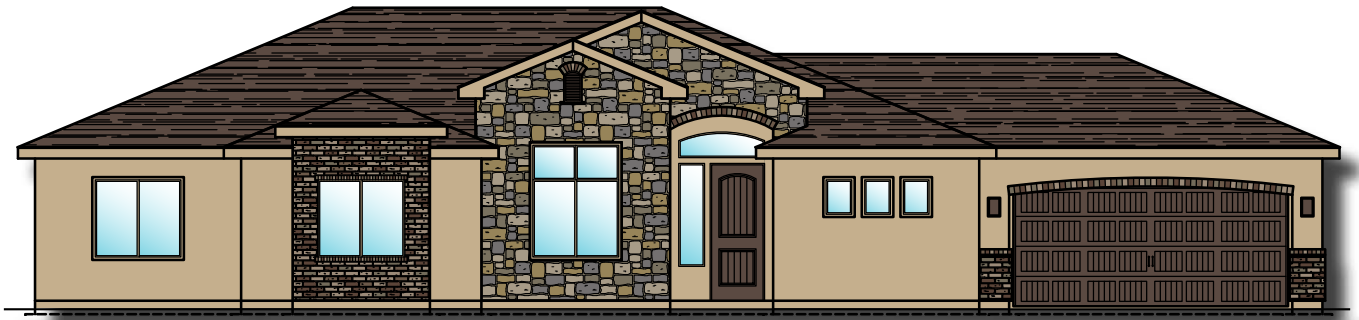

Plan 1968 ELEVATIONS

3043 E. Amaranth Dr.
St. George, UT 84790
435.652.5515

Blake Bird 435.862.1730
Dan Wiarda 435.590.1260

Oxford

American

Santa Fe

Plan1968 FLOOR PLAN

3043 E. Amaranth Dr.
St. George, UT 84790
435.652.5515

Blake Bird 435.862.1730
Dan Wiarda 435.590.1260

1,968 Sqft • 4 Beds • 2 Baths • 2 Garages • 75' ► x 43' ▲