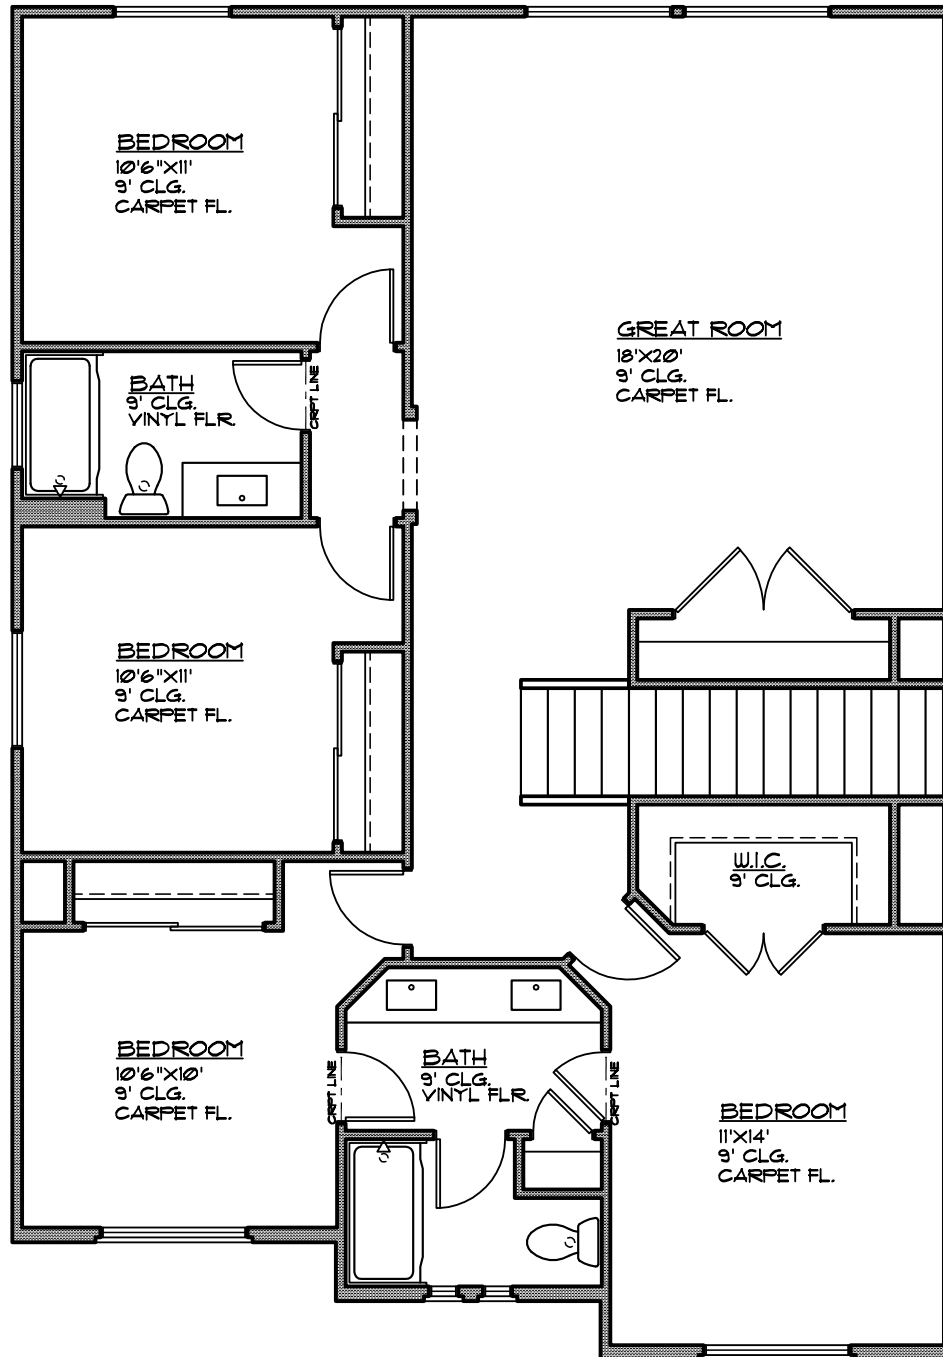

Plan 3300 ELEVATIONS

1004 E. 3685 S.
Washington, UT
435.652.5236

Tuscany

Sedona

Santa Fe

Plan 3300 FLOOR PLAN

1004 E. 3685 S.
Washington, UT
435.652.5236

Sissy Vuki 435.229.7473
Merilee Leishman 435.632.4780

3300 Sqft • 6 Beds • 4 Baths • 3 Garages • 50' ► x 60' ▲

Plan 3300 FLOOR PLAN

1004 E. 3685 S.
Washington, UT
435.652.5236

Sissy Vuki 435.229.7473
Merilee Leishman 435.632.4780

3300 Sqft • 6 Beds • 4 Baths • 3 Garages • 50' ► x 60' ▲

UPPER FLOOR PLAN

UPPER FLOOR - 1356 SQ. FT.