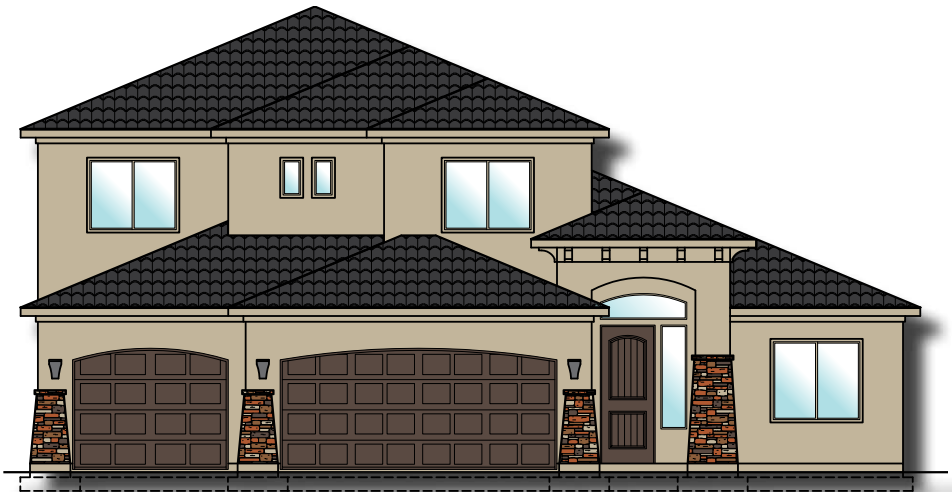

Plan 3300 ELEVATIONS

1004 E. 3685 S.
Washington, UT
435.652.5236

Tuscany

Sedona

Santa Fe

Plan 3300 FLOOR PLAN

1004 E. 3685 S.
Washington, UT
435.652.5236

Sissy Vuki 435.229.7473
Merilee Leishman 435.632.4780

3300 Sqft • 6 Beds • 4 Baths • 3 Garages • 50' ► x 60' ▲

Plan 3300 FLOOR PLAN

1004 E. 3685 S.
Washington, UT
435.652.5236

Sissy Vuki 435.229.7473
Merilee Leishman 435.632.4780

3300 Sqft • 6 Beds • 4 Baths • 3 Garages • 50' ► x 60' ▲