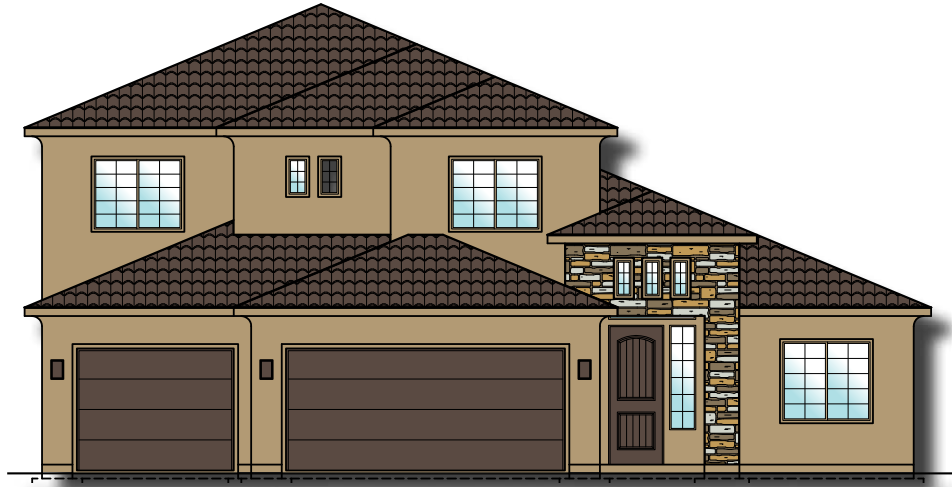

Plan 3300 ELEVATIONS

1004 E. 3685 S.
Washington, UT
435.652.5236

Tuscany

Sedona

Santa Fe

Plan 3300 FLOOR PLAN

1004 E. 3685 S.
Washington, UT
435.652.5236

Sissy Vuki 435.229.7473
Merilee Leishman 435.632.4780

3300 Sqft • 6 Beds • 4 Baths • 3 Garages • 50' ► x 60' ▲

Plan 3300 FLOOR PLAN

1004 E. 3685 S.
Washington, UT
435.652.5236

Sissy Vuki 435.229.7473
Merilee Leishman 435.632.4780

3300 Sqft • 6 Beds • 4 Baths • 3 Garages • 50' ► x 60' ▲