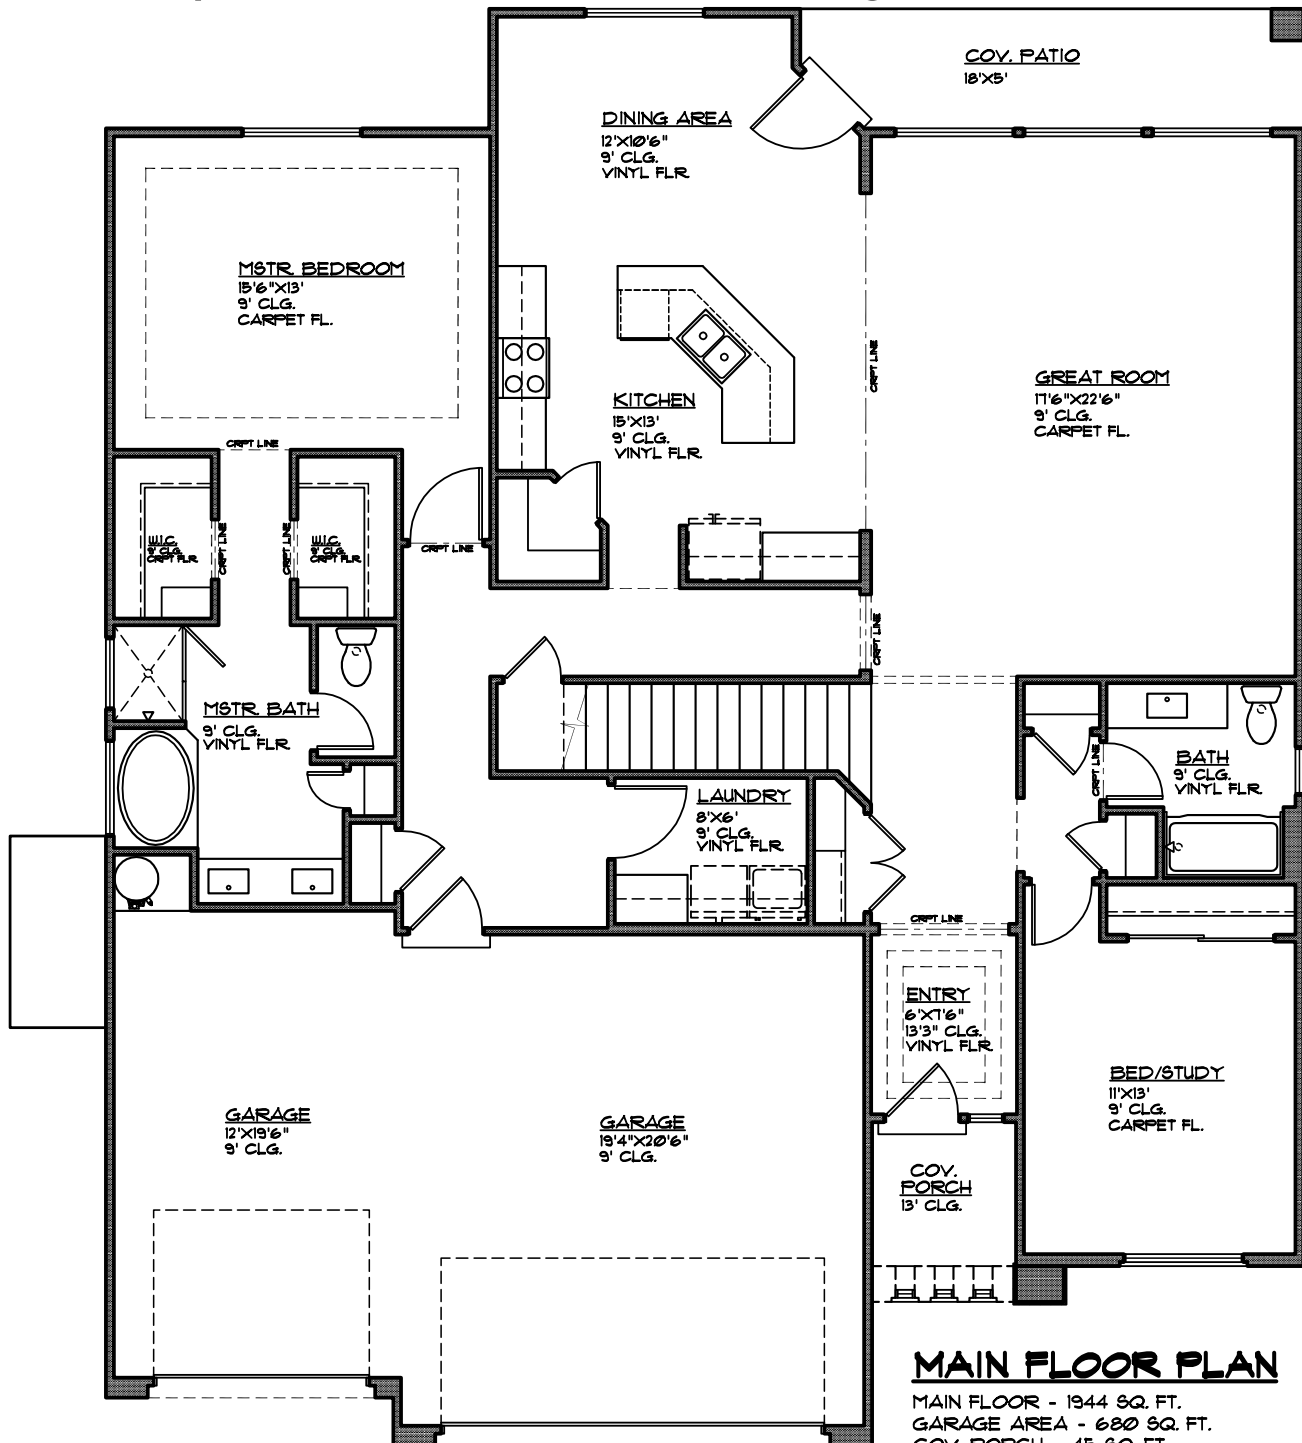

Plan 3300 ELEVATIONS

1004 E. 3685 S.
Washington, UT
435.652.5236

Tuscany

Sedona

Santa Fe

Plan 3300 FLOOR PLAN

1004 E. 3685 S.
Washington, UT
435.652.5236

Sissy Vuki 435.229.7473
Merilee Leishman 435.632.4780

3300 Sqft • 6 Beds • 4 Baths • 3 Garages • 50' ► x 60' ▲

Plan 3300 FLOOR PLAN

1004 E. 3685 S.
Washington, UT
435.652.5236

Sissy Vuki 435.229.7473
Merilee Leishman 435.632.4780

3300 Sqft • 6 Beds • 4 Baths • 3 Garages • 50' ► x 60' ▲

UPPER FLOOR PLAN

UPPER FLOOR - 1356 SQ. FT.