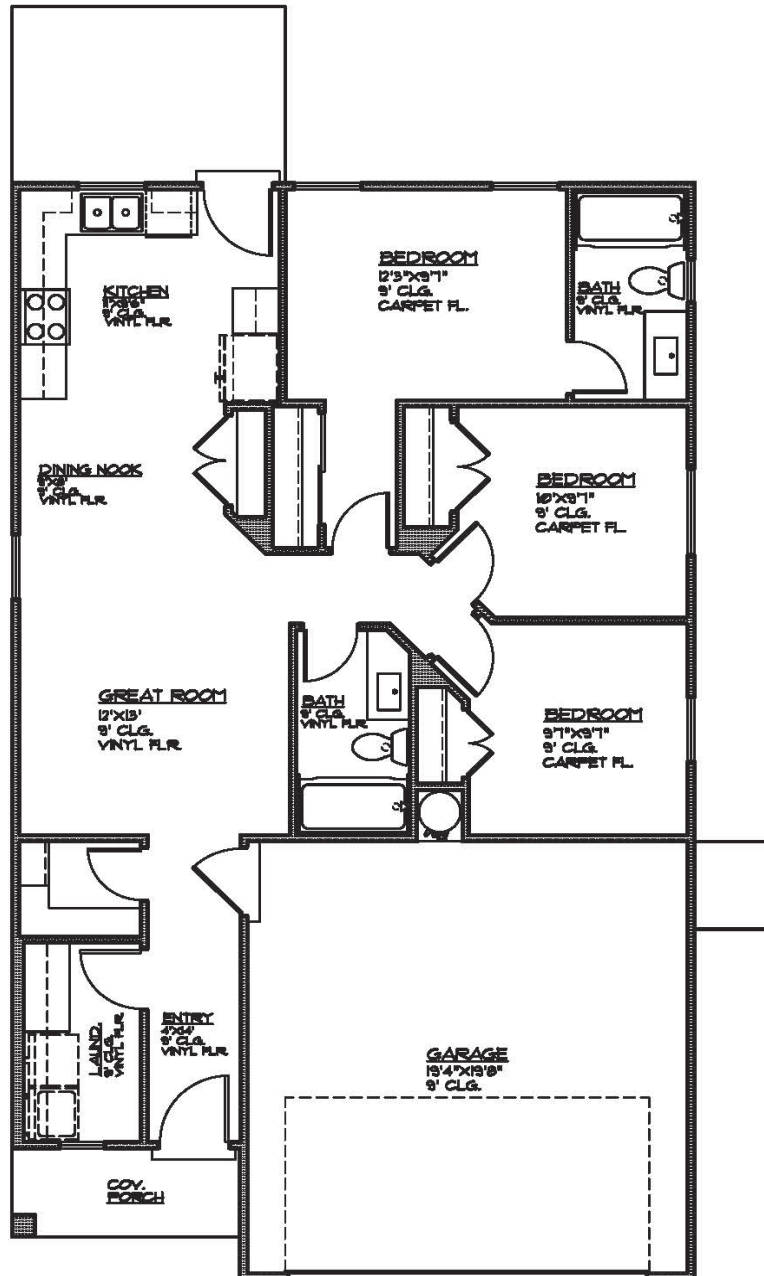

WHITE TRAILS

6068 S. White Trails
Dr. St. George, UT
84790

Arbor

Bamboo

Willow

Hawthorne

Plan 1040 FLOOR PLAN

WHITE TRAILS

6068 S. White Trails Dr.
St. George, UT
84790

1040 Sqft • 3 Beds • 2 Baths • 2 Garages • 30' ► x 50' ▲

MAIN FLOOR PLAN

MAIN FLOOR - 1040 SQ. FT.
GARAGE AREA - 400 SQ. FT.
COV. PORCH - 40 SQ. FT.