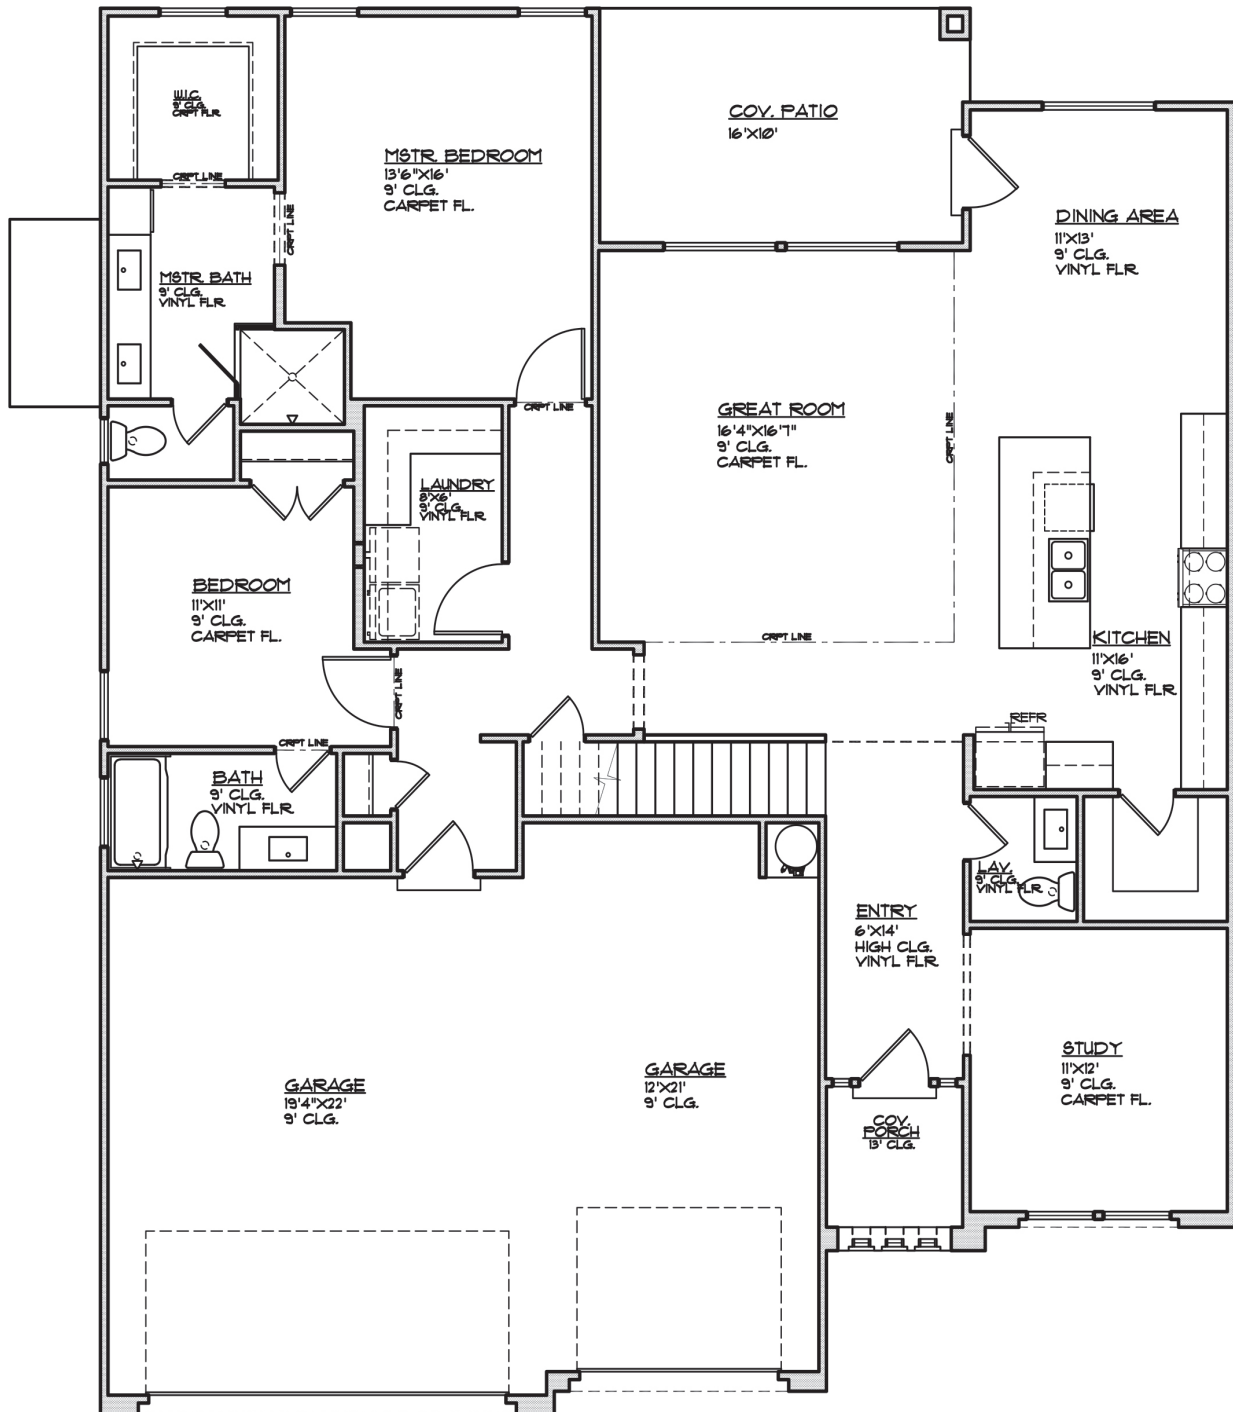

Plan 2984 ELEVATIONS

5949 S. White Trails
Dr. St. George, UT

Magnolia

Monterey

Winslow Prairie

Plan 2984 FLOOR PLAN

5949 S. White Trails
Dr. St. George, UT

2,984 Sqft • 6 Beds • 3.5 Baths • 3 Garages • 50' ► x 60' ▲

FLOOR PLAN

5949 S. White Trails
Dr. St. George, UT

2,984 Sqft • 6 Beds • 3.5 Baths • 3 Garages • 50' ► x 60' ▲

UPPER FLOOR PLAN

UPPER FLOOR 1134 SQ. FT.