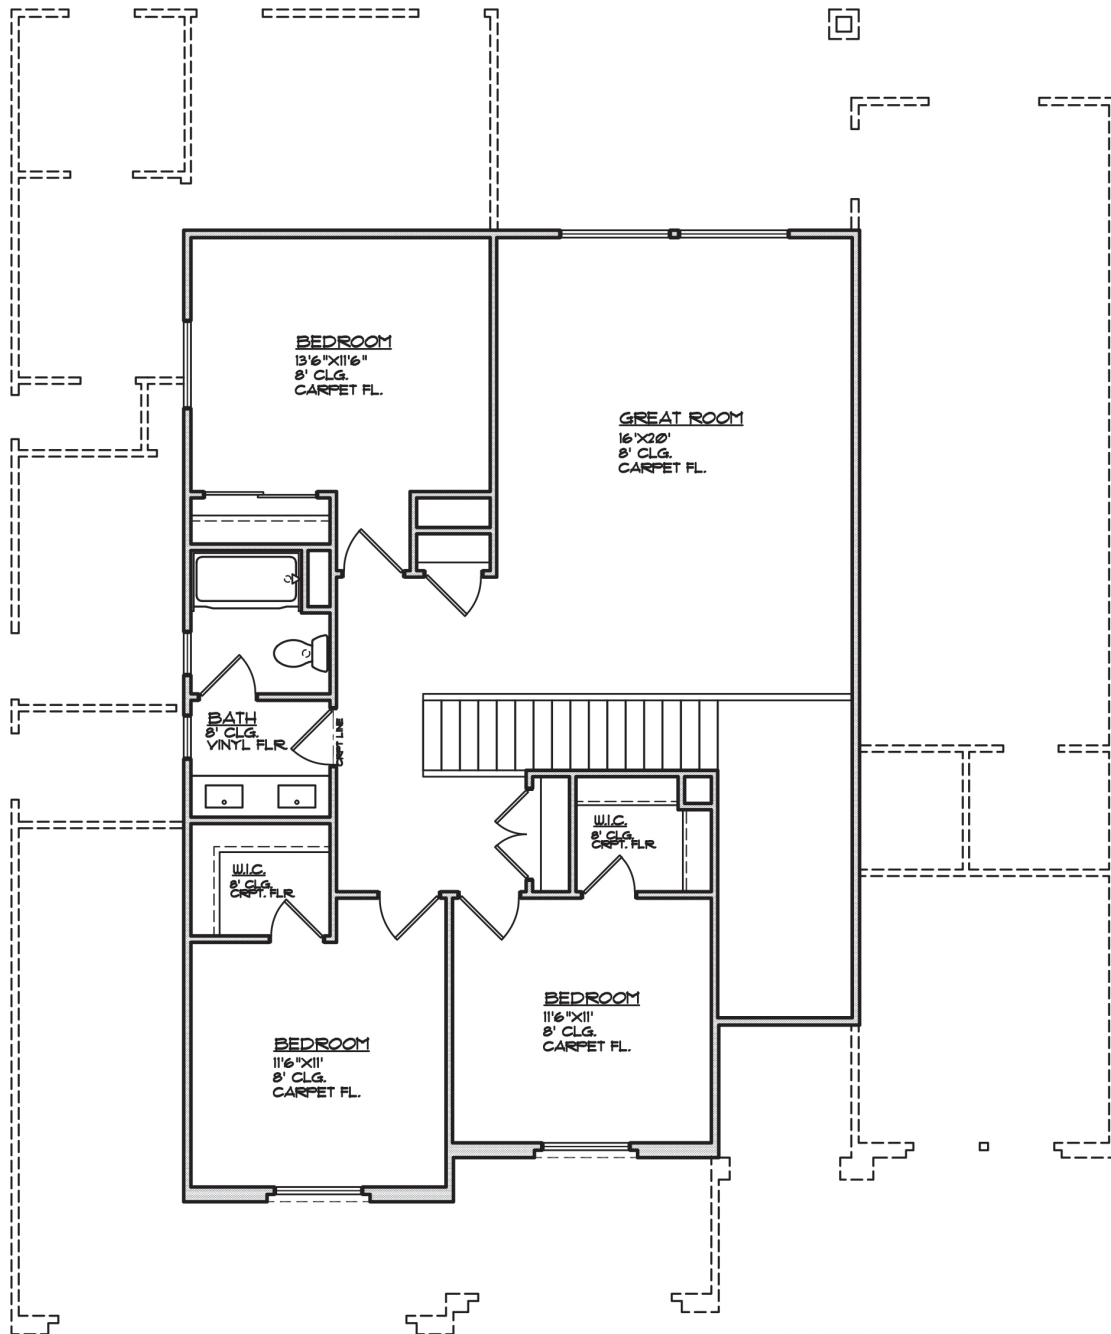

Plan 2984 ELEVATIONS

5949 S. White Trails
Dr. St. George, UT

Magnolia

Monterey

Winslow Prairie

Plan 2984 FLOOR PLAN

5949 S. White Trails
Dr. St. George, UT

2,984 Sqft • 6 Beds • 3.5 Baths • 3 Garages • 50' ► x 60' ▲

FLOOR PLAN

5949 S. White Trails
Dr. St. George, UT

2,984 Sqft • 6 Beds • 3.5 Baths • 3 Garages • 50' ► x 60' ▲

UPPER FLOOR PLAN

UPPER FLOOR 1134 SQ. FT.