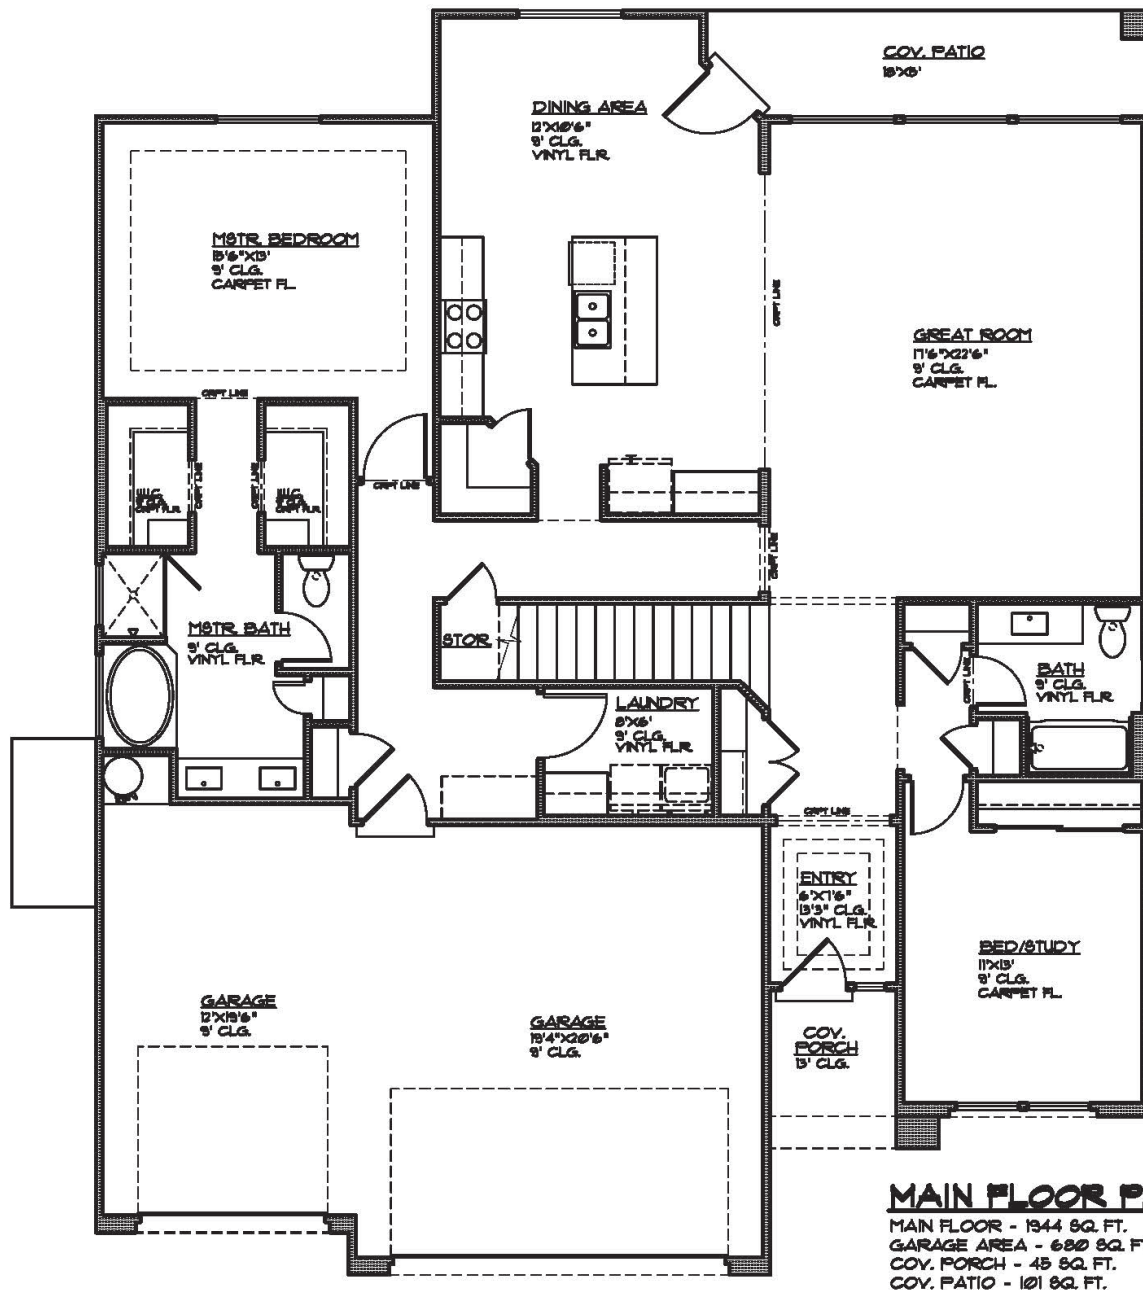

# Plan 3300 FLOOR PLAN

5949 S. White Trails  
Dr. St. George, UT

3,300 Sqft • 6 Beds • 4 Baths • 3 Garages • 50' ► x 60' ▲

# FLOOR PLAN

5949 S. White Trails  
Dr. St. George, UT

3,300 Sqft • 6 Beds • 4 Baths • 3 Garages • 50' ► x 60' ▲