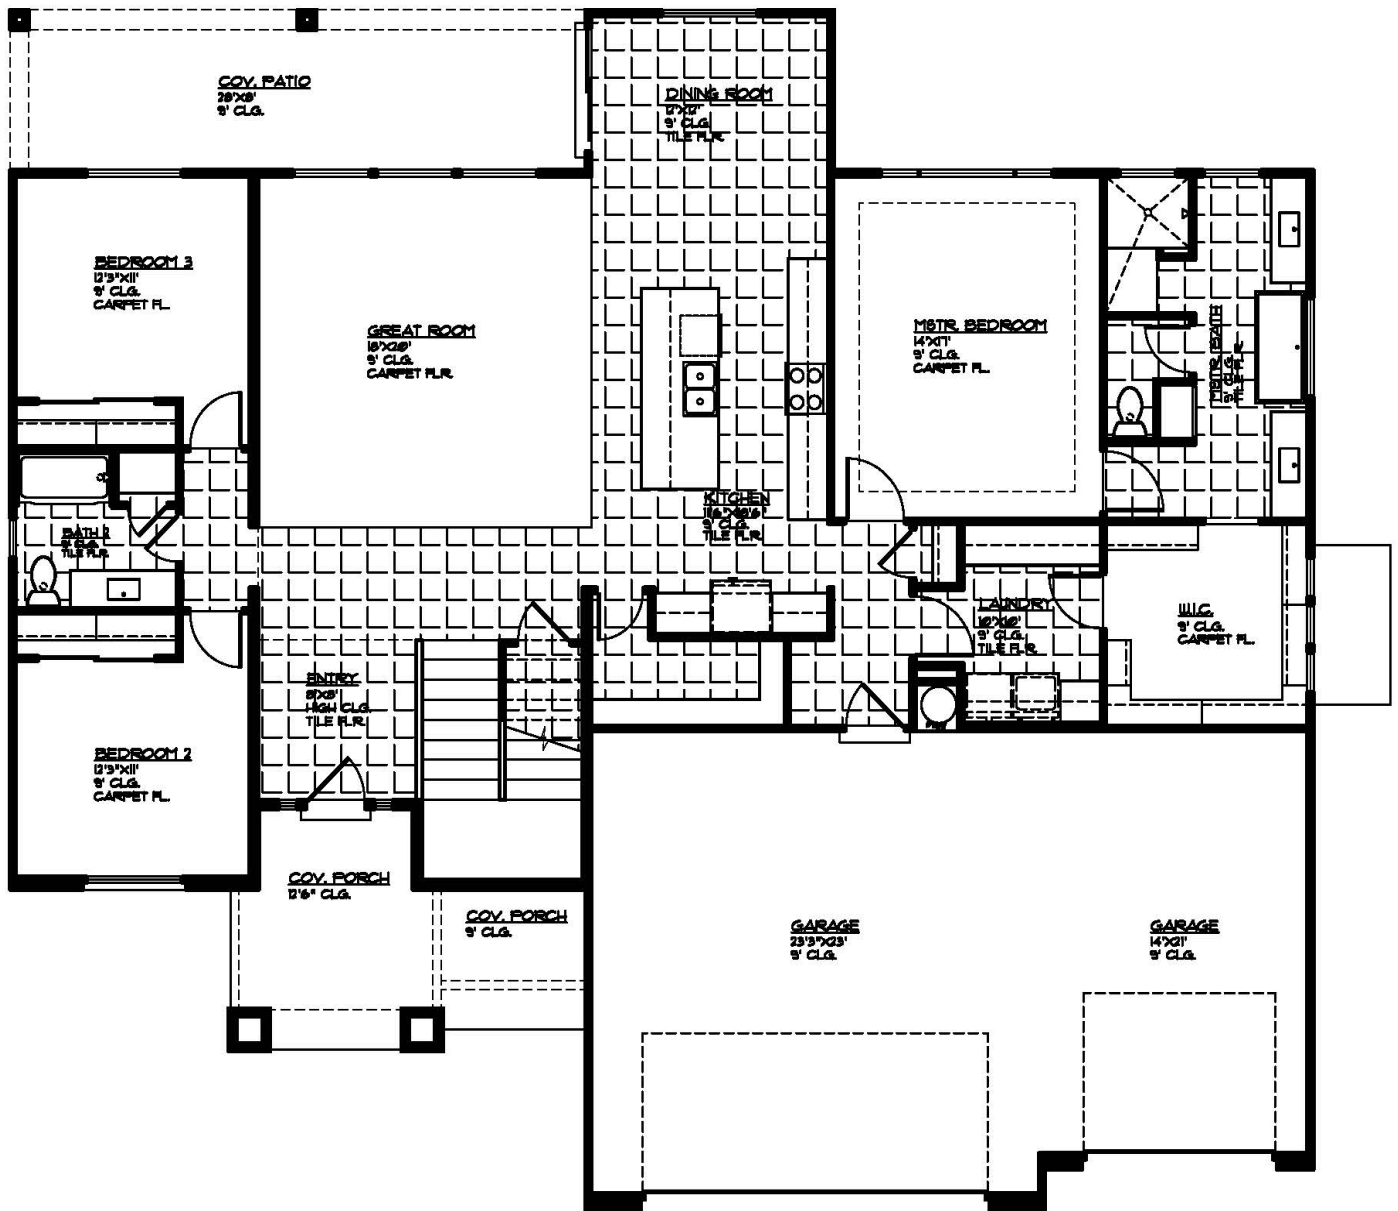

## Magnolia

# Plan 3586 FLOOR PLAN

Maple Meadows

2943 S. Maplecrest Dr.  
St. George, UT 84790

3,586 Sqft • 7 Beds • 4 Baths • 3 Garages • 68' ► x 60' ▲

**MAIN FLOOR PLAN**  
MAIN FLOOR - 2198 SQ. FT.  
GARAGE AREA - 900 SQ. FT.  
COV. PORCH - 159 SQ. FT.  
COV. PATIO - 240 SQ. FT.

# FLOOR PLAN

Maple Meadows

2943 S. Maplecrest Dr.  
St. George, UT 84790

3,586 Sqft • 7 Beds • 4 Baths • 3 Garages • 68' ► x 60' ▲